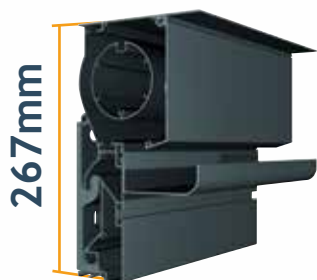

PERGOLA UNIVERS H5

- Pergola bioclimatique
- Système innovant breveté
- Toiture rétractable
- Montage et manoeuvre simples
- Fixation invisible des poteaux
- Pièces de fonderie robustes

Notre Technique

Motorisation GM120
AUTOMOPRO03

Orientation rapide des
lames à 45°

Moteur tubulaire

Lames

Tendeur de câble monté
sur chariot moteur

Courroie crantée
(20mm de large)

Système
Breveté

Poteaux robustes
(140mm de large)

Lames rétractées
1/4 de l'avancée.

Tous les bénéfices d'un auvent
quelle que soit la saison !

Nos Dimensions

1 Module : Largeur 4m x 5.12m Avancée pour 28 lames Maxi.

Coffre Mural

Chevron

Coffre Avant

ARMATURE
RAL7016-ST Gris Anthracite

BIELLES
RAL 9010 - Blanc