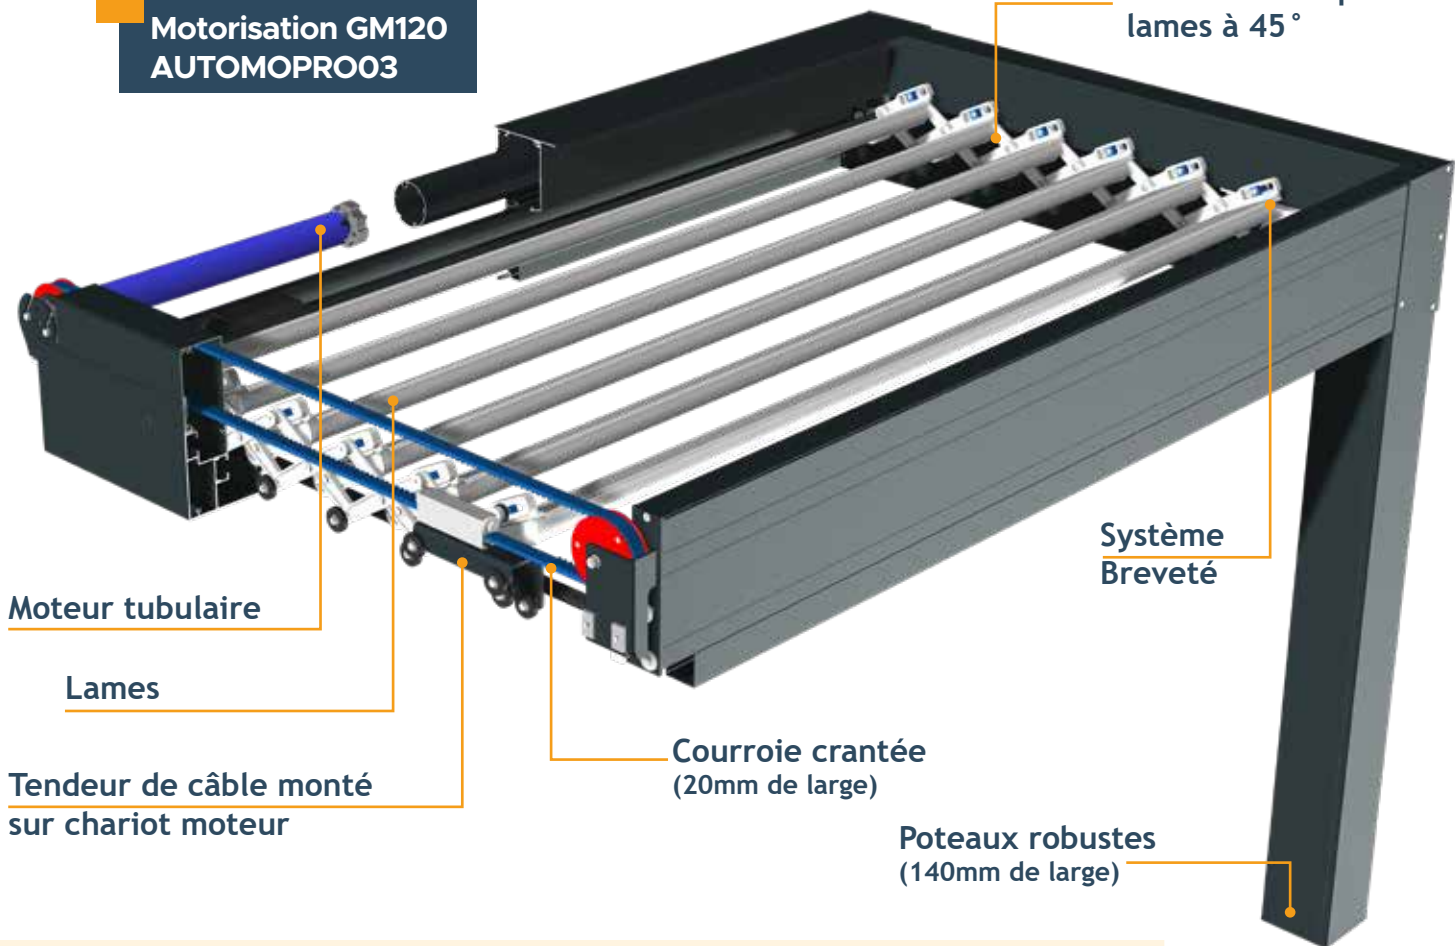

PERGOLA UNIVERS H5

- Pergola bioclimatique
- Système innovant breveté
- Toiture rétractable
- Montage et manoeuvre simples
- Fixation invisible des poteaux
- Pièces de fonderie robustes

Notre Technique

Motorisation GM120
AUTOMOPRO03

Orientation rapide des
lames à 45°

Moteur tubulaire

Lames

Tendeur de câble monté
sur chariot moteur

Courroie crantée
(20mm de large)

Système
Breveté

Poteaux robustes
(140mm de large)

Lames rétractées
1/4 de l'avancée.

Tous les bénéfices d'un auvent
quelle que soit la saison !

Nos Dimensions

1 Module : Largeur 4m x 5.12m Avancée pour 28 lames Maxi.

Coffre Mural

Chevron

Coffre Avant

ARMATURE
RAL7016-ST Gris Anthracite

BIELLES
RAL 9010 - Blanc

LAMES
RAL9010
RAL7016ST

Nos Options

Jusqu'à 3 Rubans de LED
Automatisme :
AUTOMOPROLIGHT

Rideaux motorisés

Claustra à lames