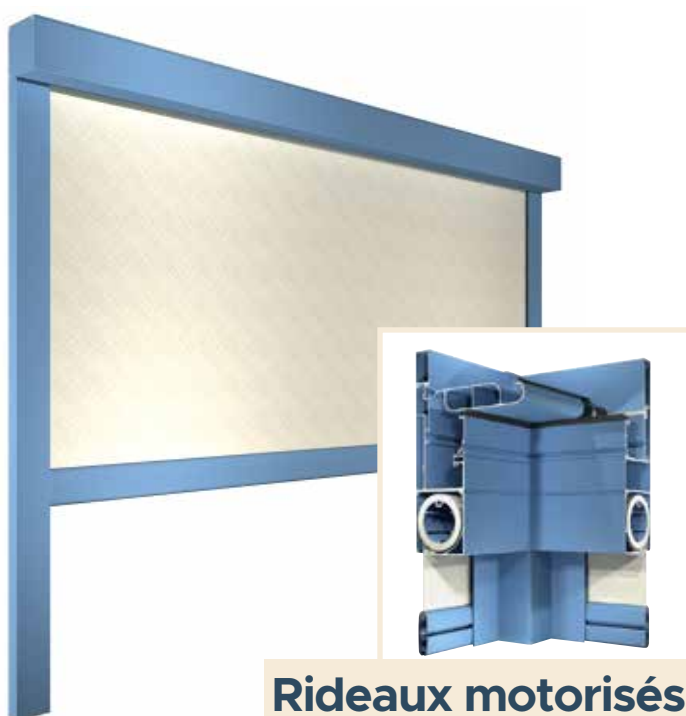

PERGOLA UNIVERS H5

- Pergola bioclimatique
- Système innovant breveté
- Toiture rétractable
- Montage et manoeuvre simples
- Fixation invisible des poteaux
- Pièces de fonderie robustes

Notre Technique

Motorisation GM120
AUTOMOPRO03

Tous les bénéfices d'un auvent
quelle que soit la saison !

Nos Dimensions

1 Module : Largeur 4m x 5.12m Avancée pour 28 lames Maxi.

Coffre Mural

Chevron

Coffre Avant

ARMATURE
RAL7016-ST Gris Anthracite

BIELLES
RAL 9010 - Blanc

LAMES
RAL9010
RAL7016ST

Nos Options

Jusqu'à 3 Rubans de LED
Automatisme :
AUTOMOPROLIGHT

Rideaux motorisés

Claustra à lames