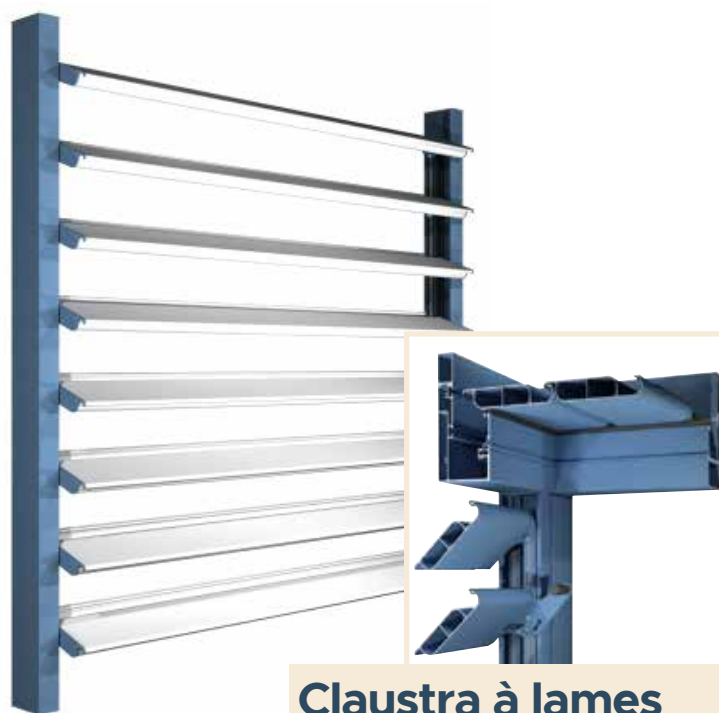

PERGOLA UNIVERS H5

- Pergola bioclimatique
- Système innovant breveté
- Toiture rétractable
- Montage et manoeuvre simples
- Fixation invisible des poteaux
- Pièces de fonderie robustes

Notre Technique

Motorisation GM120
AUTOMOPRO03

Tous les bénéfices d'un auvent
quelle que soit la saison !

Nos Dimensions

1 Module : Largeur 4m x 5.12m Avancée pour 28 lames Maxi.

Coffre Mural

Chevron

Coffre Avant

ARMATURE
RAL7016-ST Gris Anthracite

BIELLES
RAL 9010 - Blanc

LAMES
RAL9010
RAL7016ST

Nos Options

Jusqu'à 3 Rubans de LED
Automatisme :
AUTOMOPROLIGHT

Rideaux motorisés

Claustra à lames