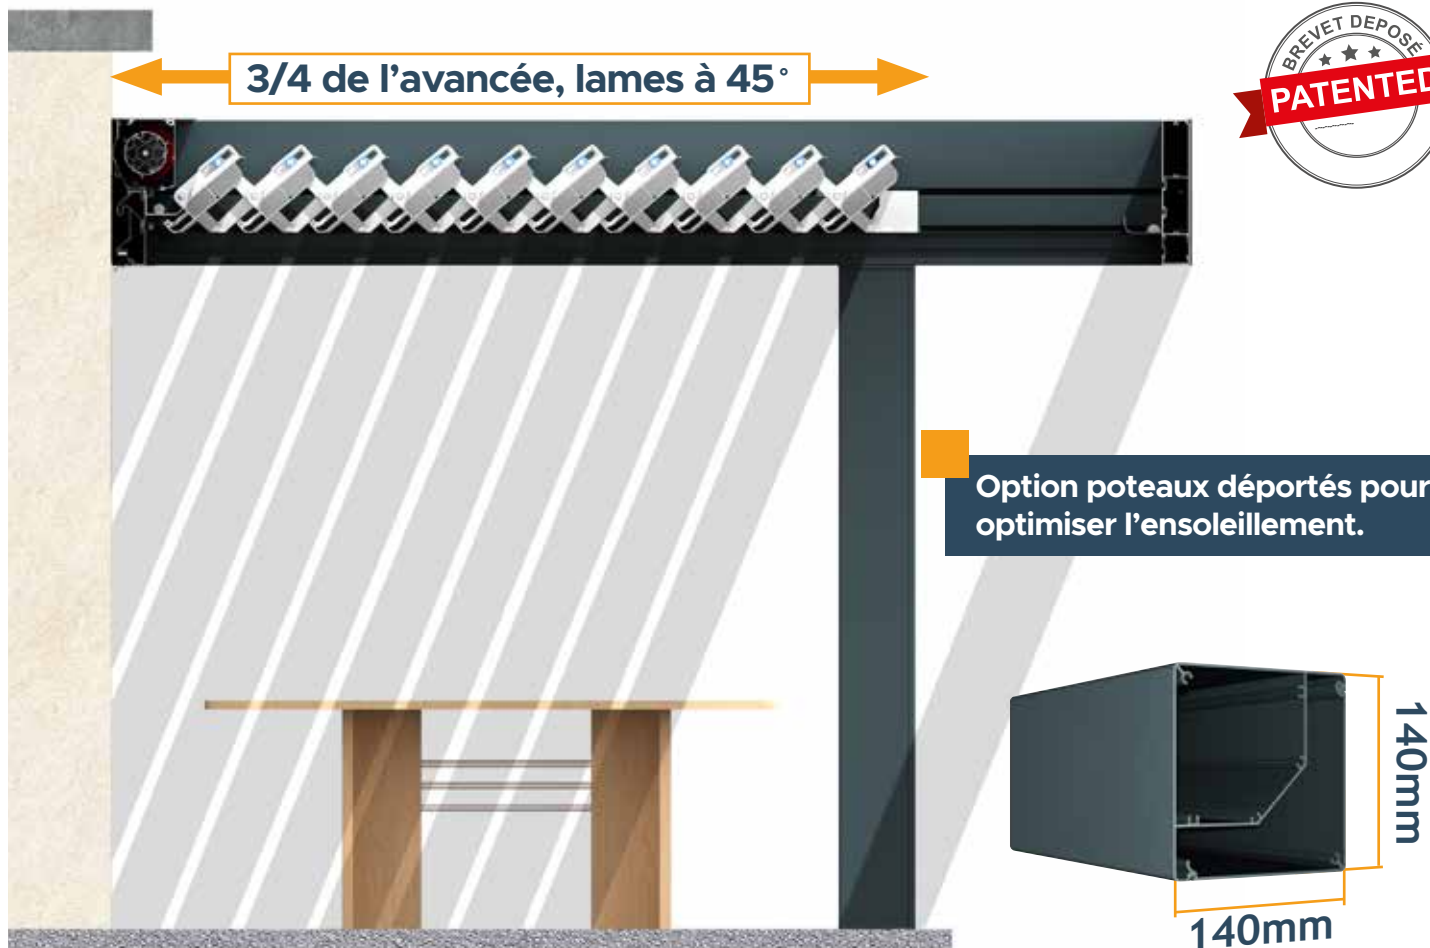

PERGOLA UNIVERS H5

- Pergola bioclimatique
- Système innovant breveté
- Toiture rétractable
- Montage et manoeuvre simples
- Fixation invisible des poteaux
- Pièces de fonderie robustes

Notre Technique

Motorisation GM120
AUTOMOPRO03

Orientation rapide des
lames à 45°

Moteur tubulaire

Lames

Tendeur de câble monté
sur chariot moteur

Courroie crantée
(20mm de large)

Système
Breveté

Poteaux robustes
(140mm de large)

Lames rétractées
1/4 de l'avancée.

Tous les bénéfices d'un auvent
quelle que soit la saison !

Nos Dimensions

1 Module : Largeur 4m x 5.12m Avancée pour 28 lames Maxi.

Coffre Mural

Chevron

Coffre Avant

ARMATURE
RAL7016-ST Gris Anthracite

BIELLES
RAL 9010 - Blanc