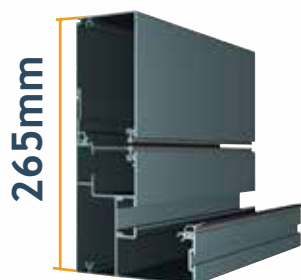

Tous les bénéfices d'un auvent
quelle que soit la saison !

Nos Dimensions

1 Module : Largeur 4m x 5.12m Avancée pour 28 lames Maxi.

Coffre Mural

Chevron

Coffre Avant

ARMATURE
RAL7016-ST Gris Anthracite

BIELLES
RAL 9010 - Blanc