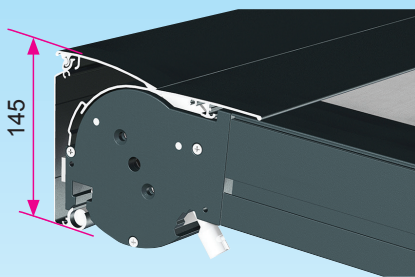

PERGOLA TOILE

UNIVERS PERGOLAS

Nouvelle Pergola toile,
La structure et les profilés ont
été redessinés.

PLUS PRODUIT :

- Structure modifiée,
plus robuste
- Nouveau design
- Coffre pour protéger la toile
- Système de tension assurant
une toile tendue
- Manœuvre motorisée

PERGOLA TOILE

INFORMATION TECHNIQUE

Enroulement de la toile grâce au tube et moteur filaire (option télécommande et ou éclairage LED)

La barre de charge intègre toujours un mécanisme qui assure la tension constante de la toile à l'enroulement comme au déroulement.

PERGOLA TOILE INFORMATION TECHNIQUE

Simple module

Double modules

Raccord avec profilé à double coulisses.

OPTIONS

- Contrôle à Télécommande
- Eclairage LED 3 côtés
- Habillage*
- Verre coulissant
- Screen Zip toile Cristal
- Screen Zip toile
- Clastra

*uniquement en face avant

Version îlot (4 pieds)

PERGOLA

TOILE

INFORMATION TECHNIQUE

Encombrement
version façade

Encombrement
version îlot

Finitions standard