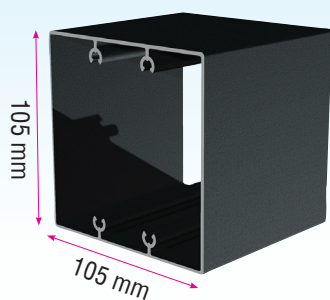

PERGOLA TOILE INFORMATION TECHNIQUE

Simple module

Double modules

Raccord avec profilé à double coulisses.

OPTIONS

- Contrôle à Télécommande
- Eclairage LED 3 côtés
- Habillage*
- Verre coulissant
- Screen Zip toile Cristal
- Screen Zip toile
- Clastra

*uniquement en face avant

Version îlot (4 pieds)

PERGOLA

TOILE

INFORMATION TECHNIQUE

Encombrement
version façade

Encombrement
version îlot

Finitions standard