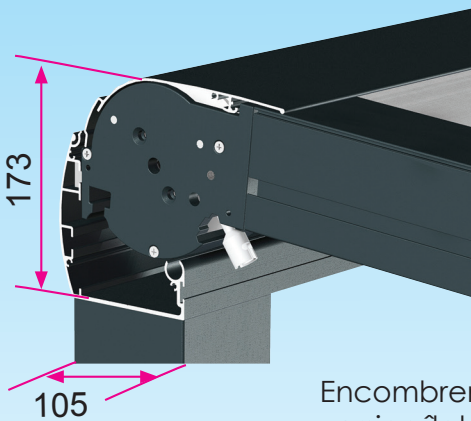

PERGOLA TOILE

UNIVERS PERGOLAS

Nouvelle Pergola toile,
La structure et les profilés ont
été redessinés.

PLUS PRODUIT :

- Structure modifiée,
plus robuste
- Nouveau design
- Coffre pour protéger la toile
- Système de tension assurant
une toile tendue
- Manœuvre motorisée

PERGOLA TOILE

INFORMATION TECHNIQUE

Enroulement de la toile grâce au tube et moteur filaire (option télécommande et ou éclairage LED)

La barre de charge intègre toujours un mécanisme qui assure la tension constante de la toile à l'enroulement comme au déroulement.

PERGOLA TOILE INFORMATION TECHNIQUE

Simple module

Double modules

Raccord avec profilé à double coulisses.

OPTIONS

- Contrôle à Télécommande
- Eclairage LED 3 côtés
- Habillage*
- Verre coulissant
- Screen Zip toile Cristal
- Screen Zip toile
- Clastra

*uniquement en face avant

Version îlot (4 pieds)

PERGOLA

TOILE

INFORMATION TECHNIQUE

Encombrement
version façade

Encombrement
version îlot

Finitions standard