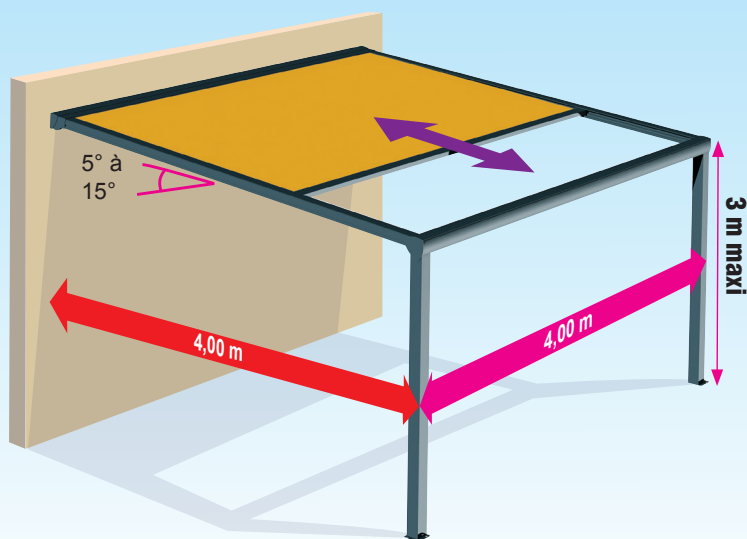

PERGOLA TOILE

UNIVERS PERGOLAS

Nouvelle Pergola toile,
La structure et les profilés ont
été redessinés.

PLUS PRODUIT :

- Structure modifiée,
plus robuste
- Nouveau design
- Coffre pour protéger la toile
- Système de tension assurant
une toile tendue
- Manœuvre motorisée

PERGOLA TOILE

INFORMATION TECHNIQUE

Enroulement de la toile grâce au tube et moteur filaire (option télécommande et ou éclairage LED)

La barre de charge intègre toujours un mécanisme qui assure la tension constante de la toile à l'enroulement comme au déroulement.

PERGOLA TOILE INFORMATION TECHNIQUE

Simple module

Double modules

Raccord avec profilé à double coulisses.

OPTIONS

- Contrôle à Télécommande
- Eclairage LED 3 côtés
- Habillage*
- Verre coulissant
- Screen Zip toile Cristal
- Screen Zip toile
- Clastra

*uniquement en face avant

Version îlot (4 pieds)

PERGOLA

TOILE

INFORMATION TECHNIQUE

Encombrement
version façade

Encombrement
version îlot

Finitions standard