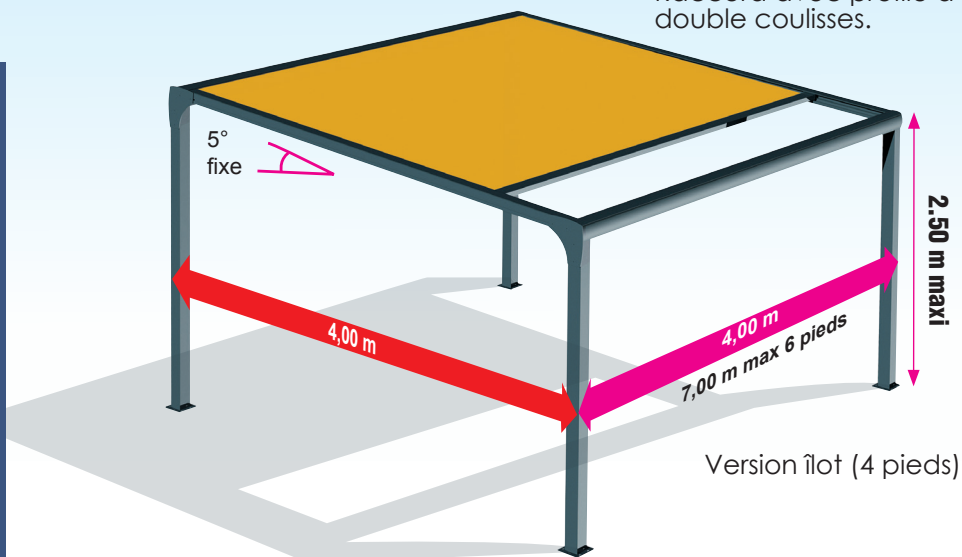

PERGOLA TOILE INFORMATION TECHNIQUE

Simple module

Double modules

Raccord avec profilé à double coulisses.

OPTIONS

- Contrôle à Télécommande
- Eclairage LED 3 côtés
- Habillage*
- Verre coulissant
- Screen Zip toile Cristal
- Screen Zip toile
- Clastra

*uniquement en face avant

Version îlot (4 pieds)

PERGOLA

TOILE

INFORMATION TECHNIQUE

Encombrement
version façade

Encombrement
version îlot

Finitions standard