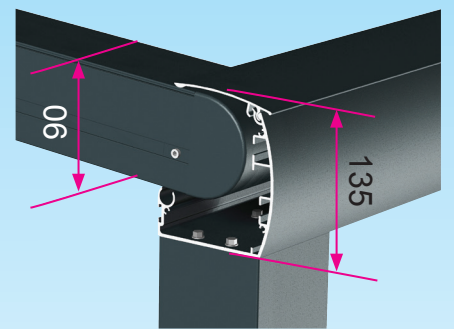

PERGOLA TOILE

INFORMATION TECHNIQUE

Enroulement de la toile grâce au tube et moteur filaire (option télécommande et ou éclairage LED)

La barre de charge intègre toujours un mécanisme qui assure la tension constante de la toile à l'enroulement comme au déroulement.

PERGOLA TOILE INFORMATION TECHNIQUE

Simple module

Double modules

Raccord avec profilé à double coulisses.

OPTIONS

- Contrôle à Télécommande
- Eclairage LED 3 côtés
- Habillage*
- Verre coulissant
- Screen Zip toile Cristal
- Screen Zip toile
- Clastra

*uniquement en face avant

Version îlot (4 pieds)

PERGOLA

TOILE

INFORMATION TECHNIQUE

Encombrement
version façade

Encombrement
version îlot

Finitions standard