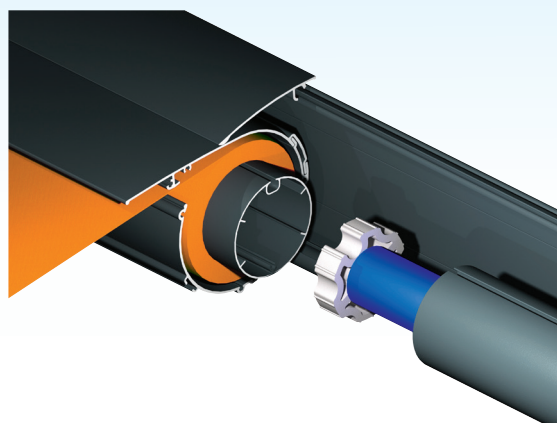

PERGOLA TOILE

UNIVERS PERGOLAS

Nouvelle Pergola toile,
La structure et les profilés ont
été redessinés.

PLUS PRODUIT :

- Structure modifiée,
plus robuste
- Nouveau design
- Coffre pour protéger la toile
- Système de tension assurant
une toile tendue
- Manœuvre motorisée

PERGOLA TOILE

INFORMATION TECHNIQUE

Enroulement de la toile grâce au tube et moteur filaire (option télécommande et ou éclairage LED)

La barre de charge intègre toujours un mécanisme qui assure la tension constante de la toile à l'enroulement comme au déroulement.

PERGOLA TOILE INFORMATION TECHNIQUE

Simple module

Double modules

Raccord avec profilé à double coulisses.

OPTIONS

- Contrôle à Télécommande
- Eclairage LED 3 côtés
- Habillage*
- Verre coulissant
- Screen Zip toile Cristal
- Screen Zip toile
- Clastra

*uniquement en face avant

Version îlot (4 pieds)

PERGOLA

TOILE

INFORMATION TECHNIQUE

Encombrement
version façade

Encombrement
version îlot

Finitions standard