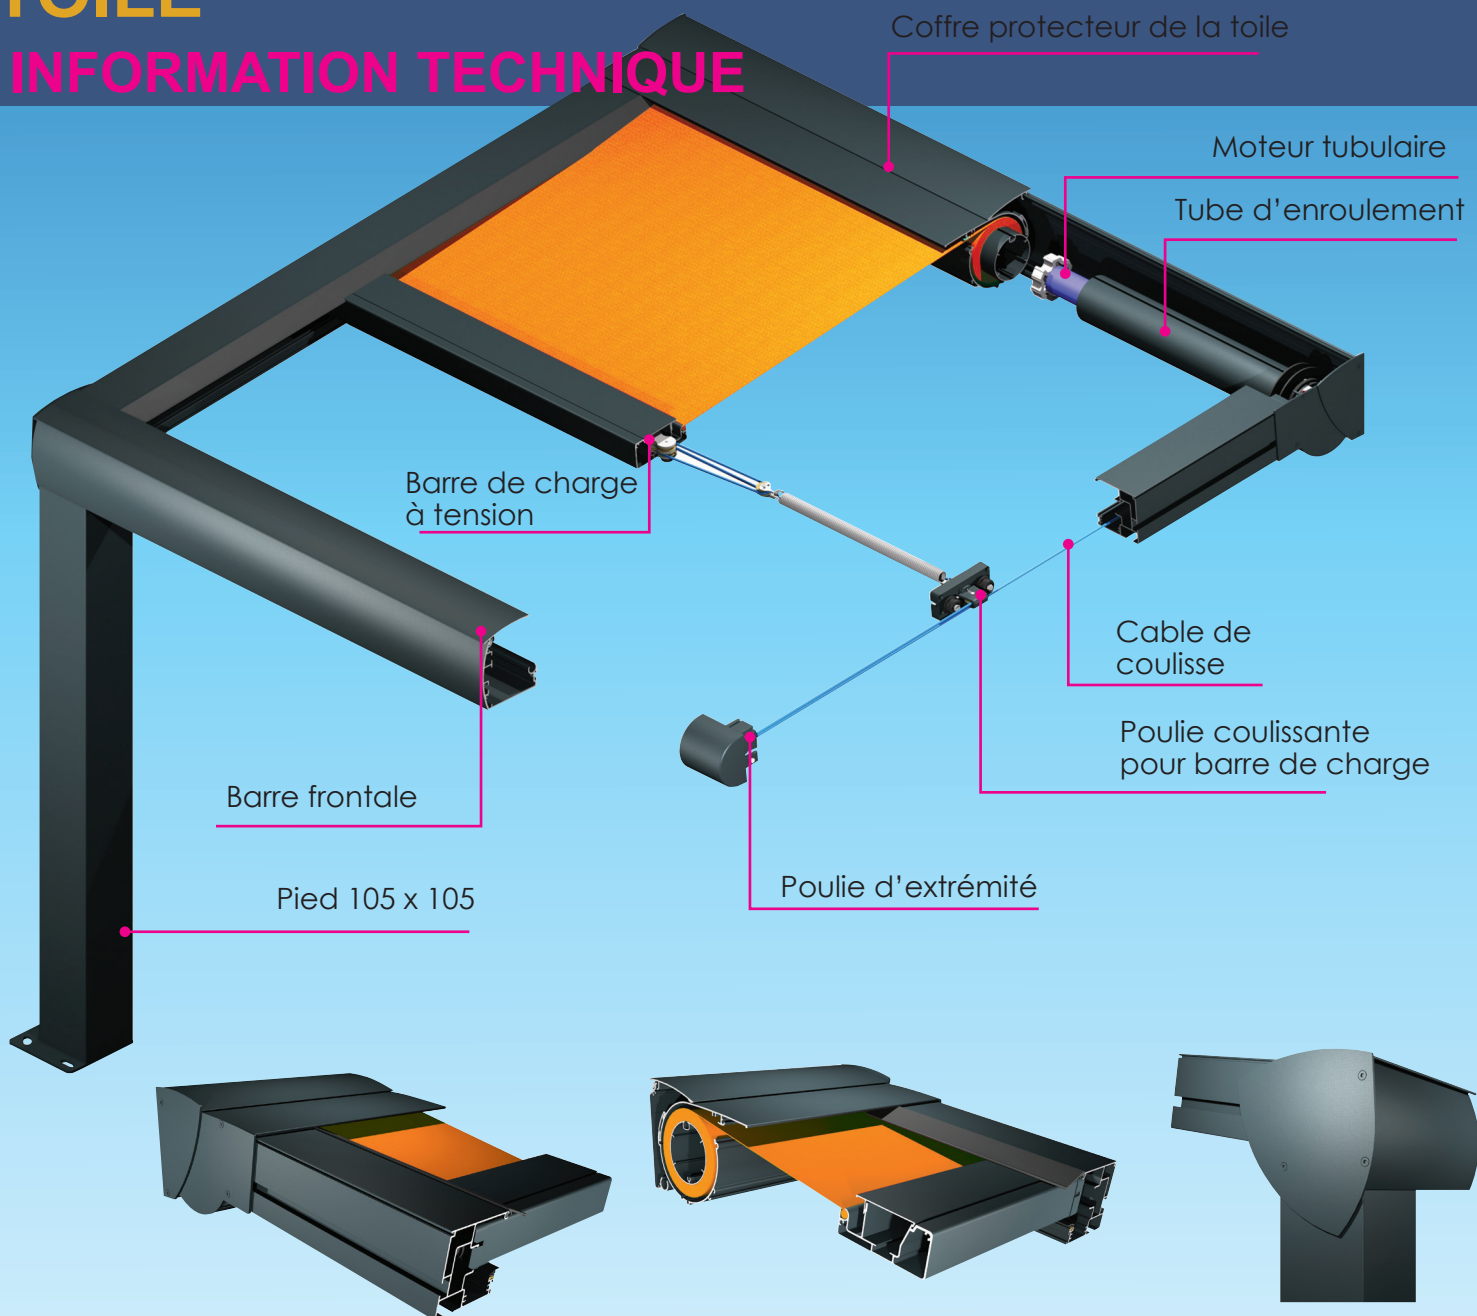

PERGOLA TOILE

UNIVERS PERGOLAS

Nouvelle Pergola toile,
La structure et les profilés ont
été redessinés.

PLUS PRODUIT :

- Structure modifiée,
plus robuste
- Nouveau design
- Coffre pour protéger la toile
- Système de tension assurant
une toile tendue
- Manœuvre motorisée

PERGOLA TOILE

INFORMATION TECHNIQUE

Enroulement de la toile grâce au tube et moteur filaire (option télécommande et ou éclairage LED)

La barre de charge intègre toujours un mécanisme qui assure la tension constante de la toile à l'enroulement comme au déroulement.

PERGOLA TOILE INFORMATION TECHNIQUE

Simple module

Double modules

Raccord avec profilé à double coulisses.

OPTIONS

- Contrôle à Télécommande
- Eclairage LED 3 côtés
- Habillage*
- Verre coulissant
- Screen Zip toile Cristal
- Screen Zip toile
- Clastra

*uniquement en face avant

Version îlot (4 pieds)

PERGOLA

TOILE

INFORMATION TECHNIQUE

Encombrement
version façade

Encombrement
version îlot

Finitions standard