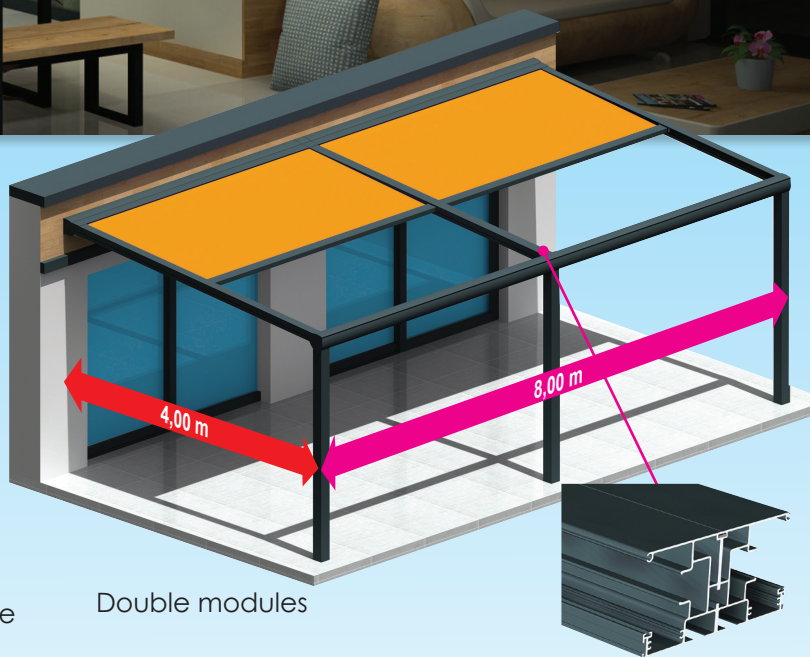

PERGOLA TOILE

UNIVERS PERGOLAS

Nouvelle Pergola toile,
La structure et les profilés ont
été redessinés.

PLUS PRODUIT :

- Structure modifiée,
plus robuste
- Nouveau design
- Coffre pour protéger la toile
- Système de tension assurant
une toile tendue
- Manœuvre motorisée

PERGOLA TOILE

INFORMATION TECHNIQUE

Enroulement de la toile grâce au tube et moteur filaire (option télécommande et ou éclairage LED)

La barre de charge intègre toujours un mécanisme qui assure la tension constante de la toile à l'enroulement comme au déroulement.

PERGOLA TOILE INFORMATION TECHNIQUE

Simple module

Double modules

Raccord avec profilé à double coulisses.

OPTIONS

- Contrôle à Télécommande
- Eclairage LED 3 côtés
- Habillage*
- Verre coulissant
- Screen Zip toile Cristal
- Screen Zip toile
- Clastra

*uniquement en face avant

Version îlot (4 pieds)

PERGOLA

TOILE

INFORMATION TECHNIQUE

Encombrement
version façade

Encombrement
version îlot

Finitions standard