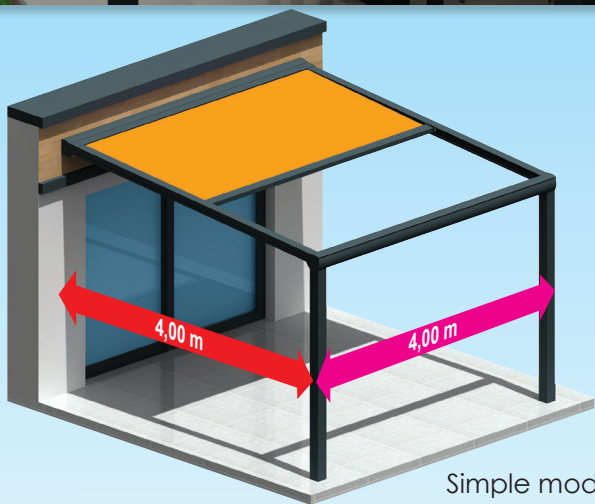

PERGOLA TOILE

UNIVERS PERGOLAS

Nouvelle Pergola toile,
La structure et les profilés ont
été redessinés.

PLUS PRODUIT :

- Structure modifiée,
plus robuste
- Nouveau design
- Coffre pour protéger la toile
- Système de tension assurant
une toile tendue
- Manœuvre motorisée

PERGOLA TOILE

INFORMATION TECHNIQUE

Enroulement de la toile grâce au tube et moteur filaire (option télécommande et ou éclairage LED)

La barre de charge intègre toujours un mécanisme qui assure la tension constante de la toile à l'enroulement comme au déroulement.

PERGOLA TOILE INFORMATION TECHNIQUE

Simple module

Double modules

Raccord avec profilé à double coulisses.

OPTIONS

- Contrôle à Télécommande
- Eclairage LED 3 côtés
- Habillage*
- Verre coulissant
- Screen Zip toile Cristal
- Screen Zip toile
- Clastra

*uniquement en face avant

Version îlot (4 pieds)

PERGOLA

TOILE

INFORMATION TECHNIQUE

Encombrement
version façade

Encombrement
version îlot

Finitions standard