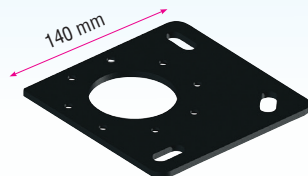

PERGOLA TOILE INFORMATION TECHNIQUE

Simple module

Double modules

Raccord avec profilé à double coulisses.

OPTIONS

- Contrôle à Télécommande
- Eclairage LED 3 côtés
- Habillage*
- Verre coulissant
- Screen Zip toile Cristal
- Screen Zip toile
- Clastra

*uniquement en face avant

Version îlot (4 pieds)

PERGOLA

TOILE

INFORMATION TECHNIQUE

Encombrement
version façade

Encombrement
version îlot

Finitions standard